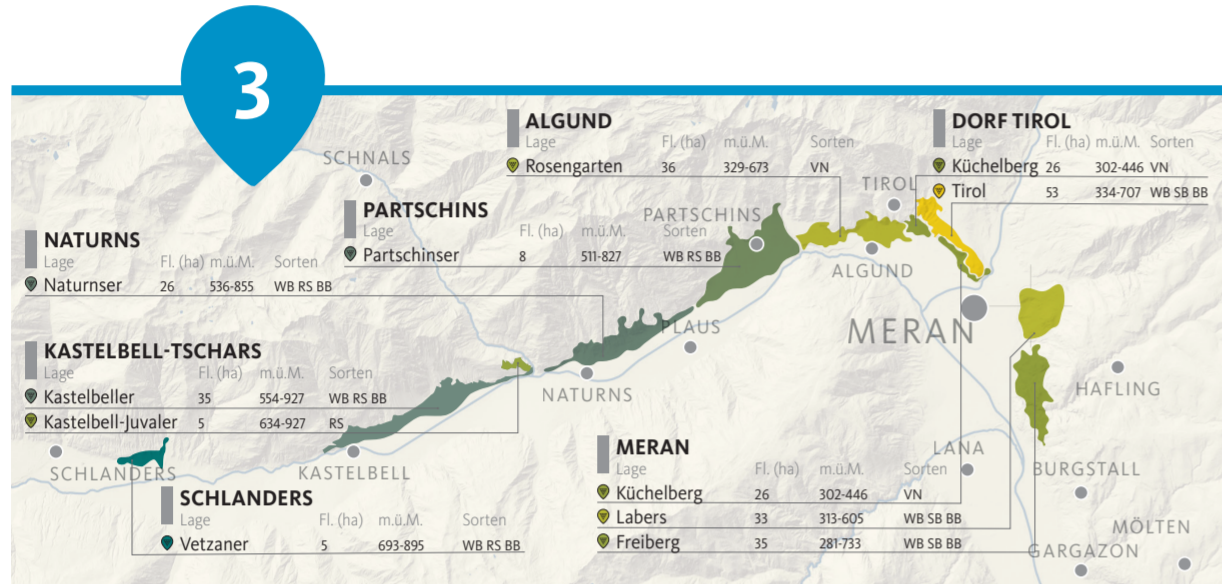

Südtirol DOC

Die offizielle Lagenkarte der ergänzenden geografischen Einheiten (UGA)

Rebsorten

Weißburgunder	WB
Chardonnay	CH
Sauvignon Blanc	SB
Pinot Grigio	PG
Müller Thurgau	MT
Gewürztraminer	GT
Sylvaner	SY
Grüner Veltliner	GV
Kerner	KE
Riesling	RS
Goldmuskateller	GM
Blauburgunder	BB
Cabernet	CB
Merlot	ME
Lagrein	LG
Vernatsch	VN

Fl. (ha) = Fläche Weinbau gesamt innerhalb der Lage [ha], Stand 2024