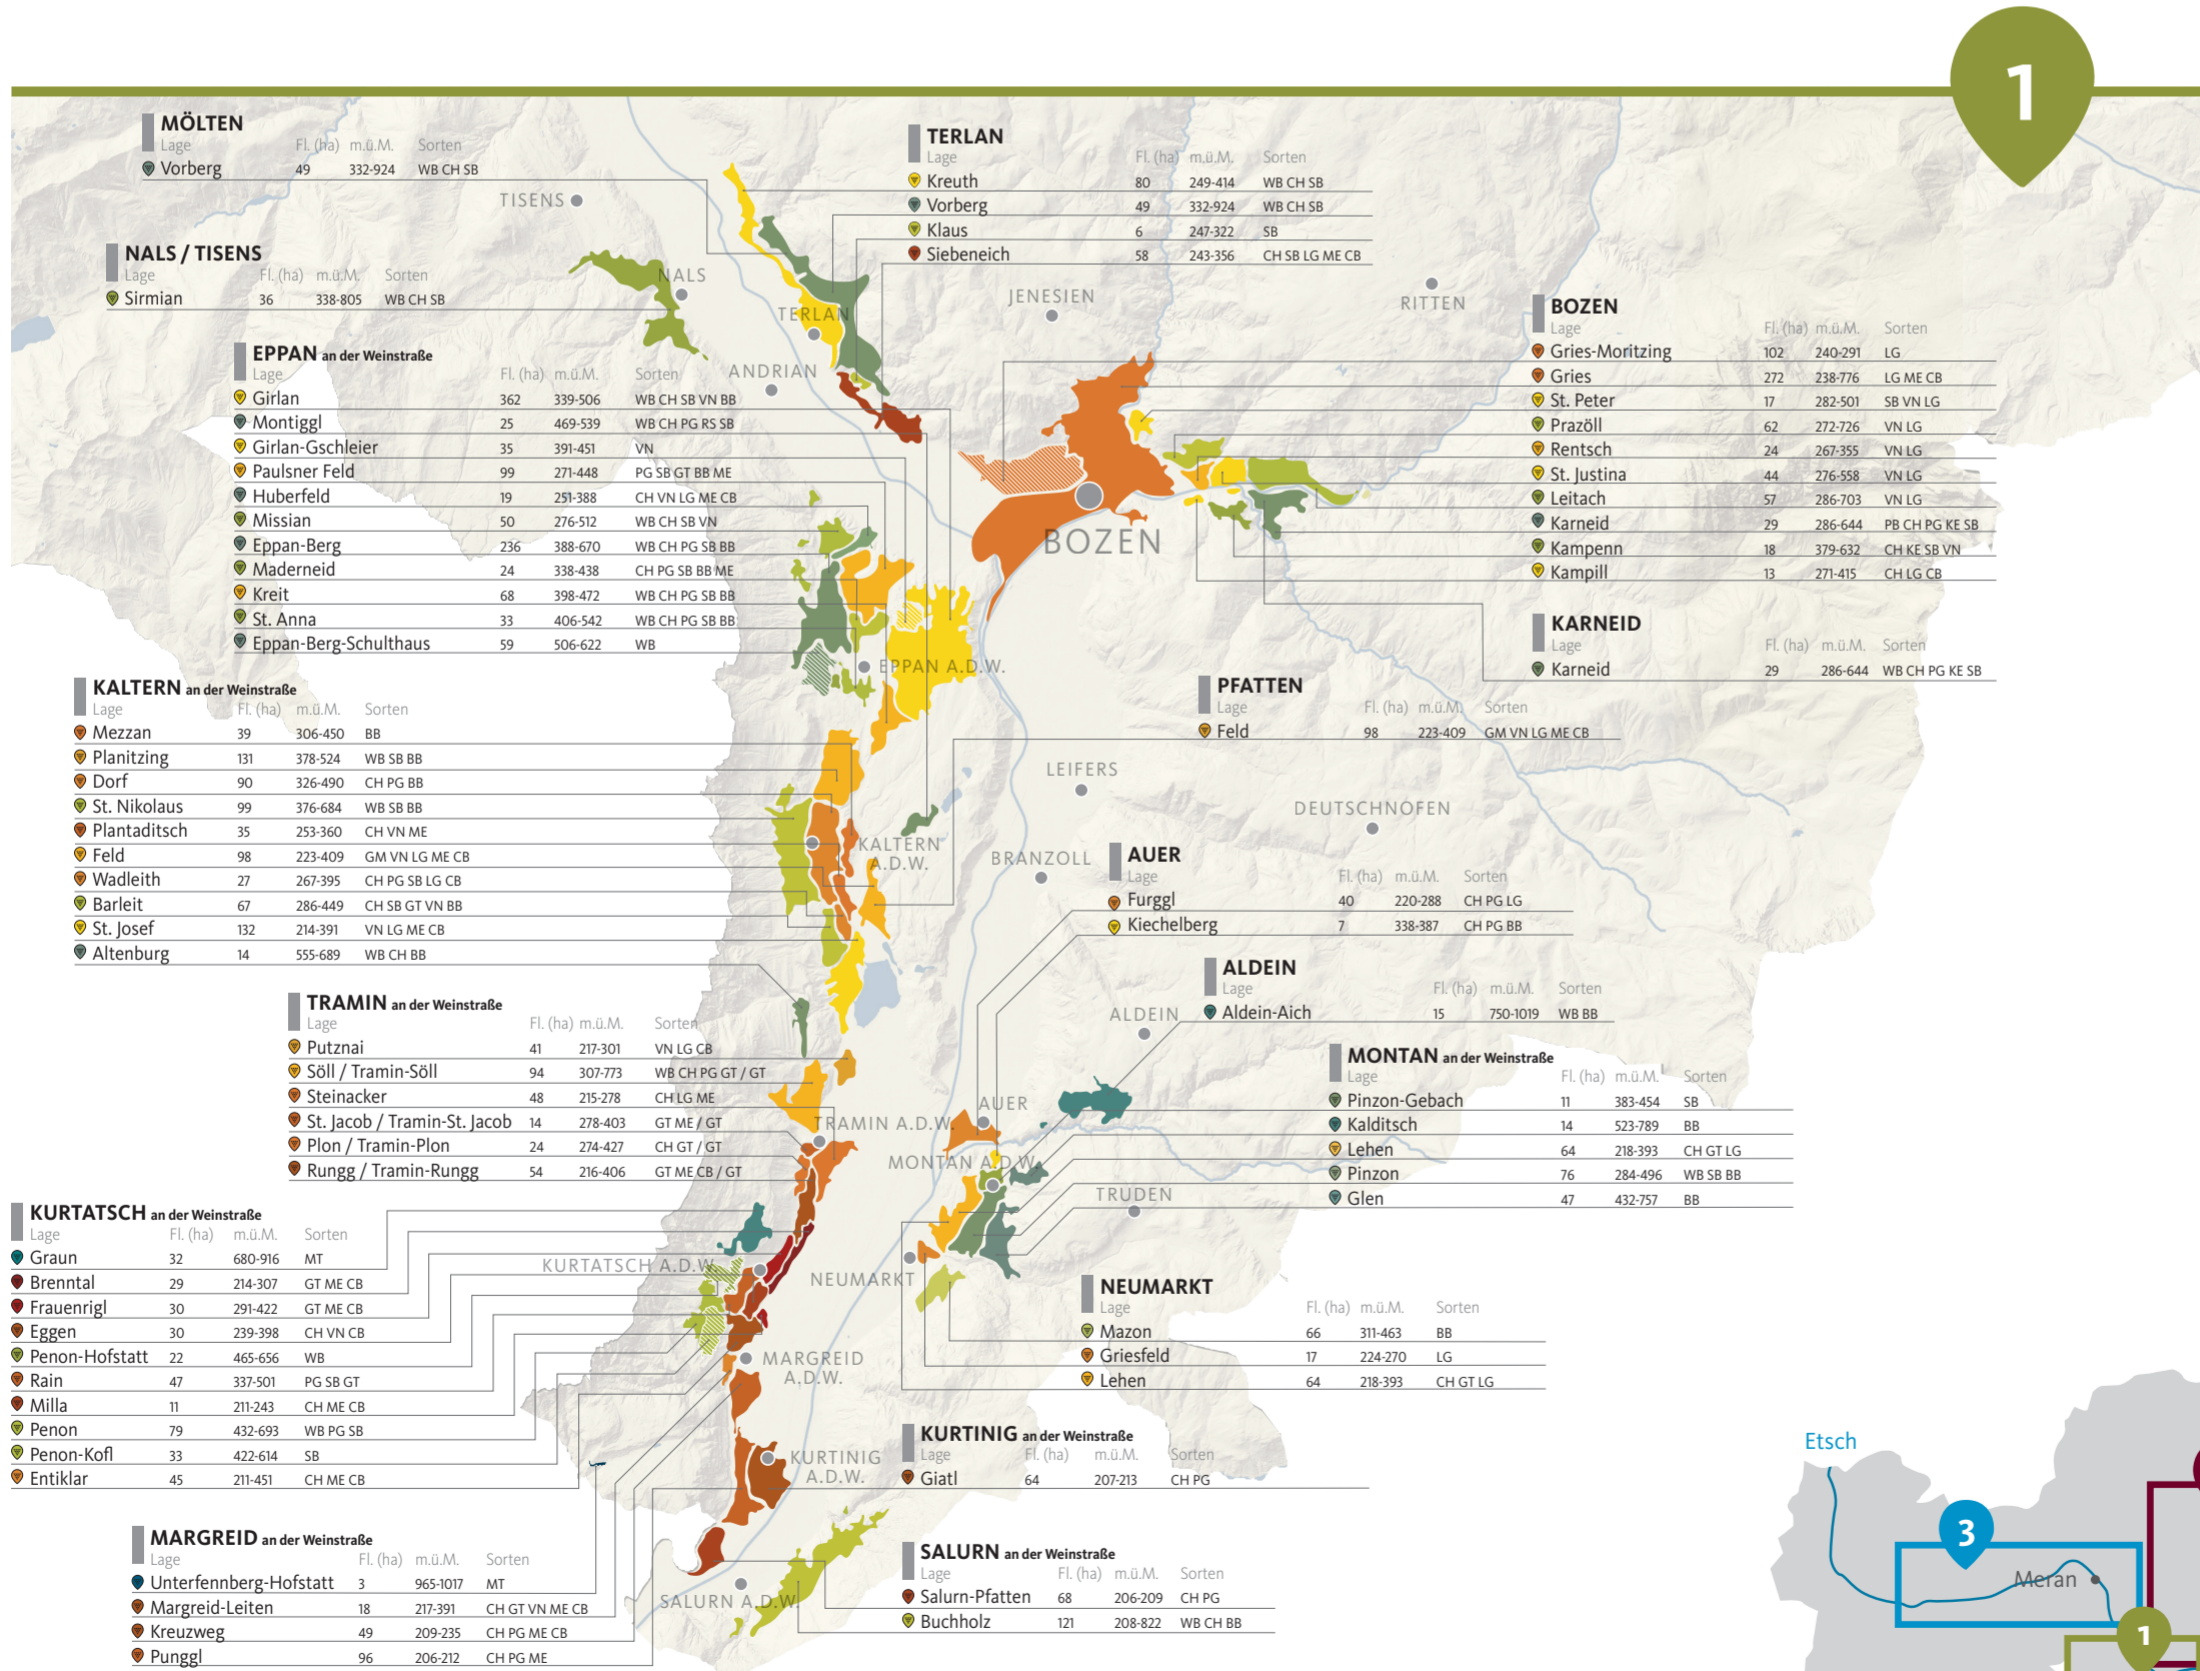

Südtirol DOC

Die offizielle Lagenkarte der ergänzenden geografischen Einheiten (UGA)

Rebsorten

Weißburgunder	WB
Chardonnay	CH
Sauvignon Blanc	SB
Pinot Grigio	PG
Müller Thurgau	MT
Gewürztraminer	GT
Sylvaner	SY
Grüner Veltliner	GV
Kerner	KE
Riesling	RS
Goldmuskateller	GM
Blauburgunder	BB
Cabernet	CB
Merlot	ME
Lagrein	LG
Vernatsch	VN

Fl. (ha) = Fläche Weinbau gesamt innerhalb der Lage [ha], Stand 2024