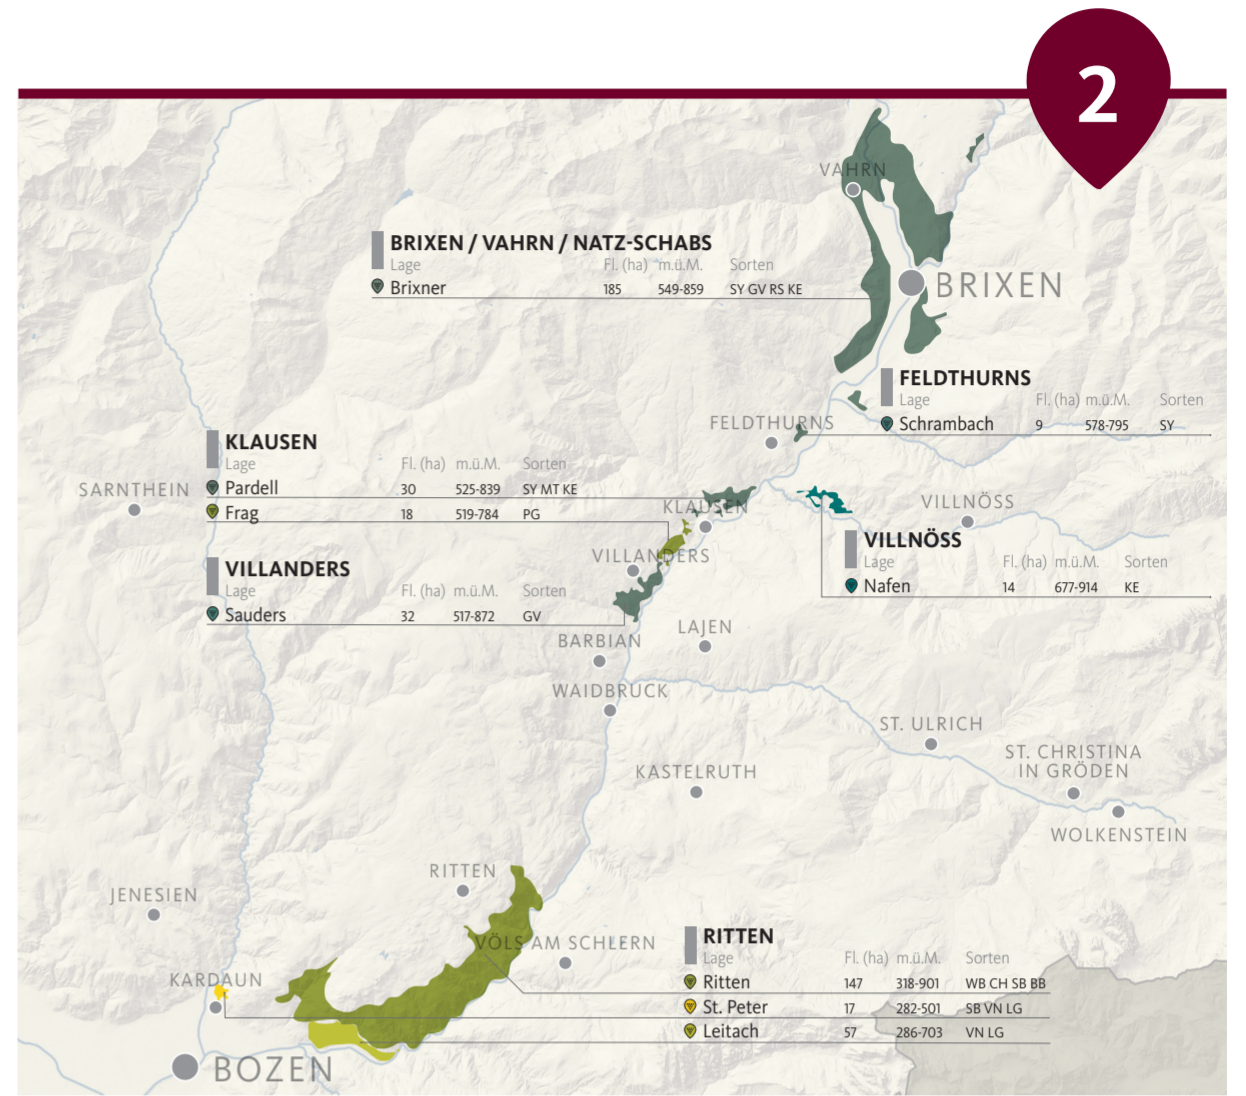

Südtirol DOC

Die offizielle Lagenkarte der ergänzenden geografischen Einheiten (UGA)

Rebsorten

Weißburgunder	WB
Chardonnay	CH
Sauvignon Blanc	SB
Pinot Grigio	PG
Müller Thurgau	MT
Gewürztraminer	GT
Sylvaner	SY
Grüner Veltliner	GV
Kerner	KE
Riesling	RS
Goldmuskateller	GM
Blauburgunder	BB
Cabernet	CB
Merlot	ME
Lagrein	LG
Vernatsch	VN

Fl. (ha) = Fläche Weinbau gesamt innerhalb der Lage [ha], Stand 2024